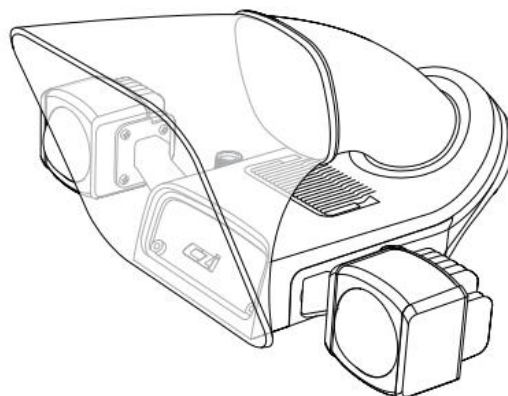

### 注意

1. 只有探照灯开启时，才会跟随相机运动；未开启时则不会跟随。
2. 机场最新固件 V10.01.32.05 进行航线飞行测试时，上升过程中会限速至 1-2m 每秒（使用旧版固件 V10.01.16.07 正常）。
3. 成至助手重命名的特殊符号（@#¥! 等）音频上传后无法正常播放。