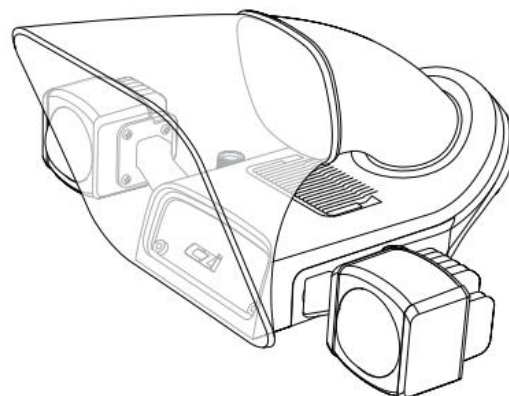

LP20 固件发布记录

发布日期:	2024.12.31
LP20 固件版本:	LP20_V02.00.02.08
配套固件及软件版本:	成至助手: V1.0.45
	DJI Dock 2
	飞行器固件: V10.01.32.05
	遥控器固件: V02.01.05.17
	DJI Pilot 2 App: V10.1.8.17

更新了什么?

1. 更新了 PSDK 版本 V3.9.2-2125。
2. 修复因频繁操作导致警灯探照灯功能失效。

注意

1. 只有探照灯开启时，才会跟随相机运动；未开启时则不会跟随。
2. 机场最新固件 V10.01.32.05 进行航线飞行测试时，上升过程中会限速至 1-2m 每秒（使用旧版固件 V10.01.16.07 正常）。
3. 成至助手重命名的特殊符号（@#¥! 等）音频上传后无法正常播放。