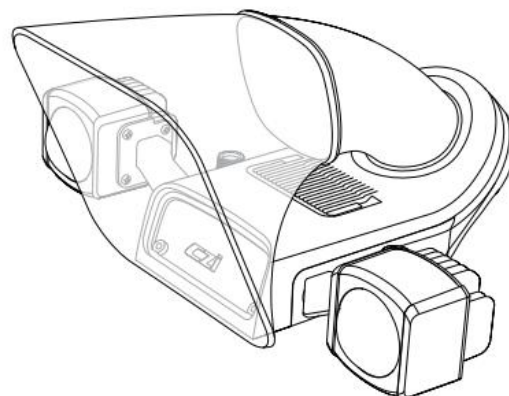

LP20 固件发布记录

发布日期:	2024.11.14
LP20 固件版本:	LP20_V02.00.02.07
配套固件及软件版本:	成至助手: V1.0.45
	DJI Dock 2
	飞行器固件: V10.01.32.05
	遥控器固件: V02.01.05.15
	DJI Pilot 2 App: V10.1.8.1

更新了什么?

1. 新增 TTS 语种语速保存。
2. 优化 TTS 语种顺序。
3. 新增悬浮窗中英文切换功能。
4. 优化探照灯运动逻辑。

注意

1. 只有探照灯开启时，才会跟随相机运动；未开启时则不会跟随。
2. 机场最新固件 V10.01.32.05 进行航线飞行测试时，上升过程中会限速至 1-2m 每秒（使用旧版固件 V10.01.16.07 正常）。
3. 成至助手重命名的特殊符号（@#¥! 等）音频上传后无法正常播放。