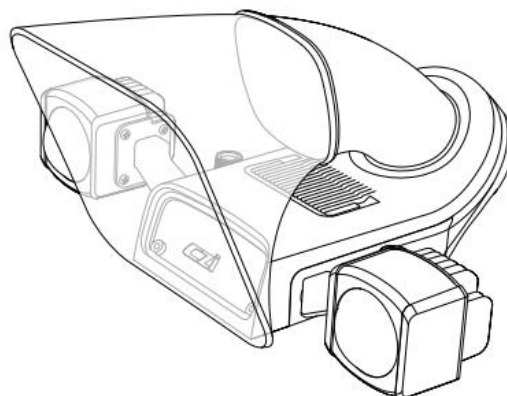

### 更新了什么?

1. 优化舵机跟随卡顿。
2. 修复循环播放音频文件，需点击两次才可停止播放。